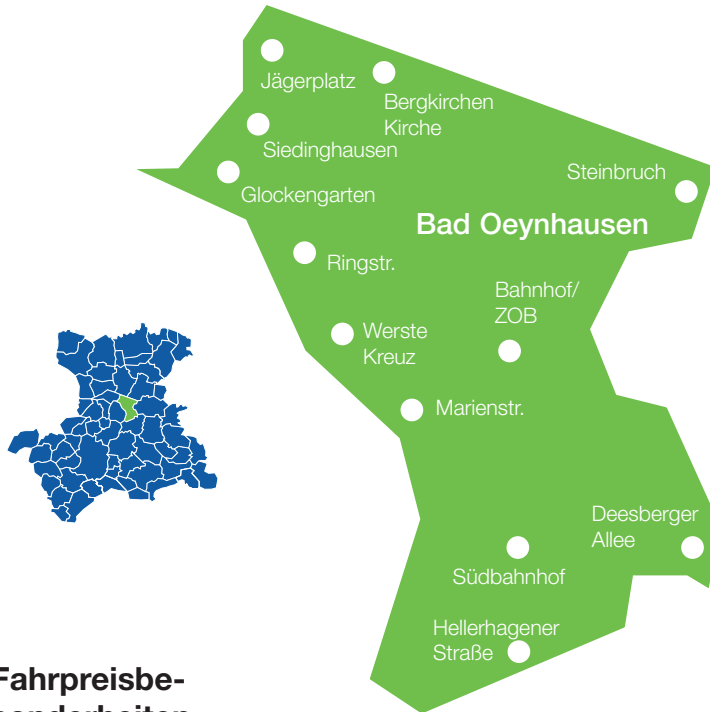

Tarifgebiet 6320 Bad Oeynhausen

Für alle Fahrtziele innerhalb von Bad Oeynhausen gilt die Preisstufe 1 MI/HF.

Fahrpreisbesonderheiten

von	nach	PS
6320 Bad Oeynhausen	6242 Schweicheln-Bermbeck	3
6320 Bad Oeynhausen	6262 Gohfeld	1 MI/HF
6320 Bad Oeynhausen	6263 Melbergen	1 MI/HF
6320 Bad Oeynhausen	6264 Wittel	1 MI/HF
6320 Bad Oeynhausen	6343 Rothenuffeln	3
6320 Bad Oeynhausen	6344 Wallücke	1 MI/HF
6320 Bad Oeynhausen	6352 Schnathorst	2
6320 Bad Oeynhausen	6353 Bröderhausen	2
6320 Bad Oeynhausen	6386 Neesen über Minden	3
6320 Bad Oeynhausen	6387 Lerbeck über Minden	3
6321 Bad Oeynhausen Mitte	6291 Vlotho Mitte	2
6322 Rehme	6291 Vlotho Mitte	2
6323 Babbenhausen	6291 Vlotho Mitte	2
6324 Werste Kreuz	6260 Löhne	1 MI/HF

Bei Fahrten mit dem Bus zwischen den letzten beiden und den ersten beiden Haltestellen benachbarter Tarifgebiete des Sechser gilt die Preisstufe 1 MI/HF.

Fahrtziele und Preisstufen außerhalb von Bad Oeynhausen

6620 Leopoldshöhe	5
6260 Löhne	2
6360 Lübbecke	4
über Bünde	5
über Herford	6
6630 Lügde*	6
6300 Minden	3
über Vlotho	4
167 Neuenkirchen (Melle)	6
6640 Oerlinghausen	5
6370 Petershagen	5
6380 Porta Westfalica	3
über Minden	4
6390 Preußisch Oldendorf	5
über Herford	6
6400 Rahden	4
über Bünde	5
über Herford	6
310 Rehburg-Loccum	6
6110 Rheda-Wiedenbrück	6
6120 Rietberg	6
590 Rinteln	4
6270 Rödinghausen	4
über Herford	5
6650 Schieder-Schwalenberg*	6
6660 Schlangen	6
6130 Schloß Holte-Stukenbrock	6
6280 Spenge	5
6140 Steinhagen	5
6410 Sternwede	5
330 Stolzenau/Steyerberg/ Warmsen	6
340 Uchte	6
6150 Verl	6
6160 Versmold	6
6290 Vlotho	3
6170 Werther	5