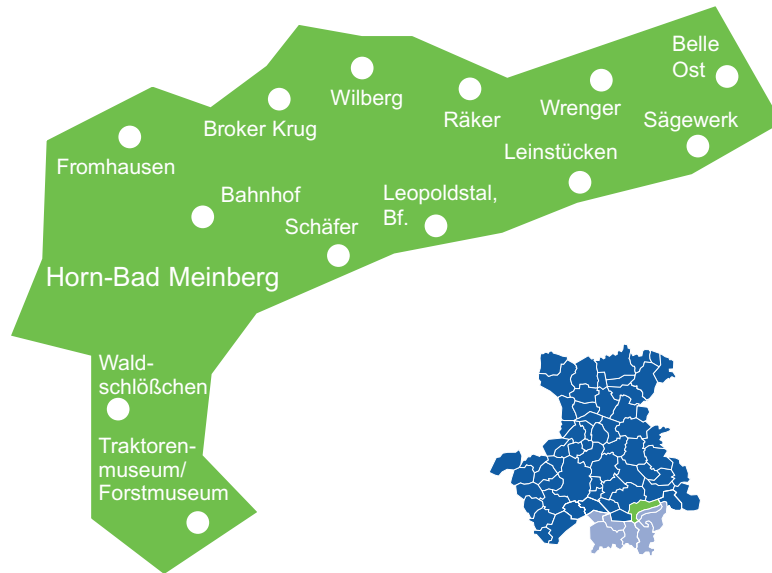

Tarifgebiet 6580 Horn-Bad Meinberg

Für Fahrtziele innerhalb von Horn-Bad Meinberg gilt die Preisstufe 1 LIP.

Fahrpreisbesonderheiten

von	nach	PS
6580 Horn-Bad Meinberg	6503 Remmighausen/Diestelbruch	2
6580 Horn-Bad Meinberg	6552 Maspe/Tintrup	2
6580 Horn-Bad Meinberg	6553 Reelkirchen/Höntrup	2
6580 Horn-Bad Meinberg	6663 Kohlstädt	2
6581 Horn	7955 Sandebeck	2
6583 Holzhausen	6500 Detmold	2
6585 Leopoldstal	7955 Sandebeck	2
6586 Kempen/Veldrom	7750 Altenbeken	2
6587 Belle	6653 Wöbbel	1 LIP
6587 Belle	7951 Steinheim Mitte	2
6584 Billerbeck	7951 Steinheim Mitte	2

Bei Fahrten mit dem Bus zwischen den letzten beiden und den ersten beiden Haltestellen benachbarter Tarifgebiete des Sechser gilt die Preisstufe 1 LIP.

Fahrtziele und Preisstufen außerhalb von Horn-Bad Meinberg

* = Fahrtziel kann mit dem Sechser nur mit dem Bus erreicht werden.

Stand: 01.08.2010